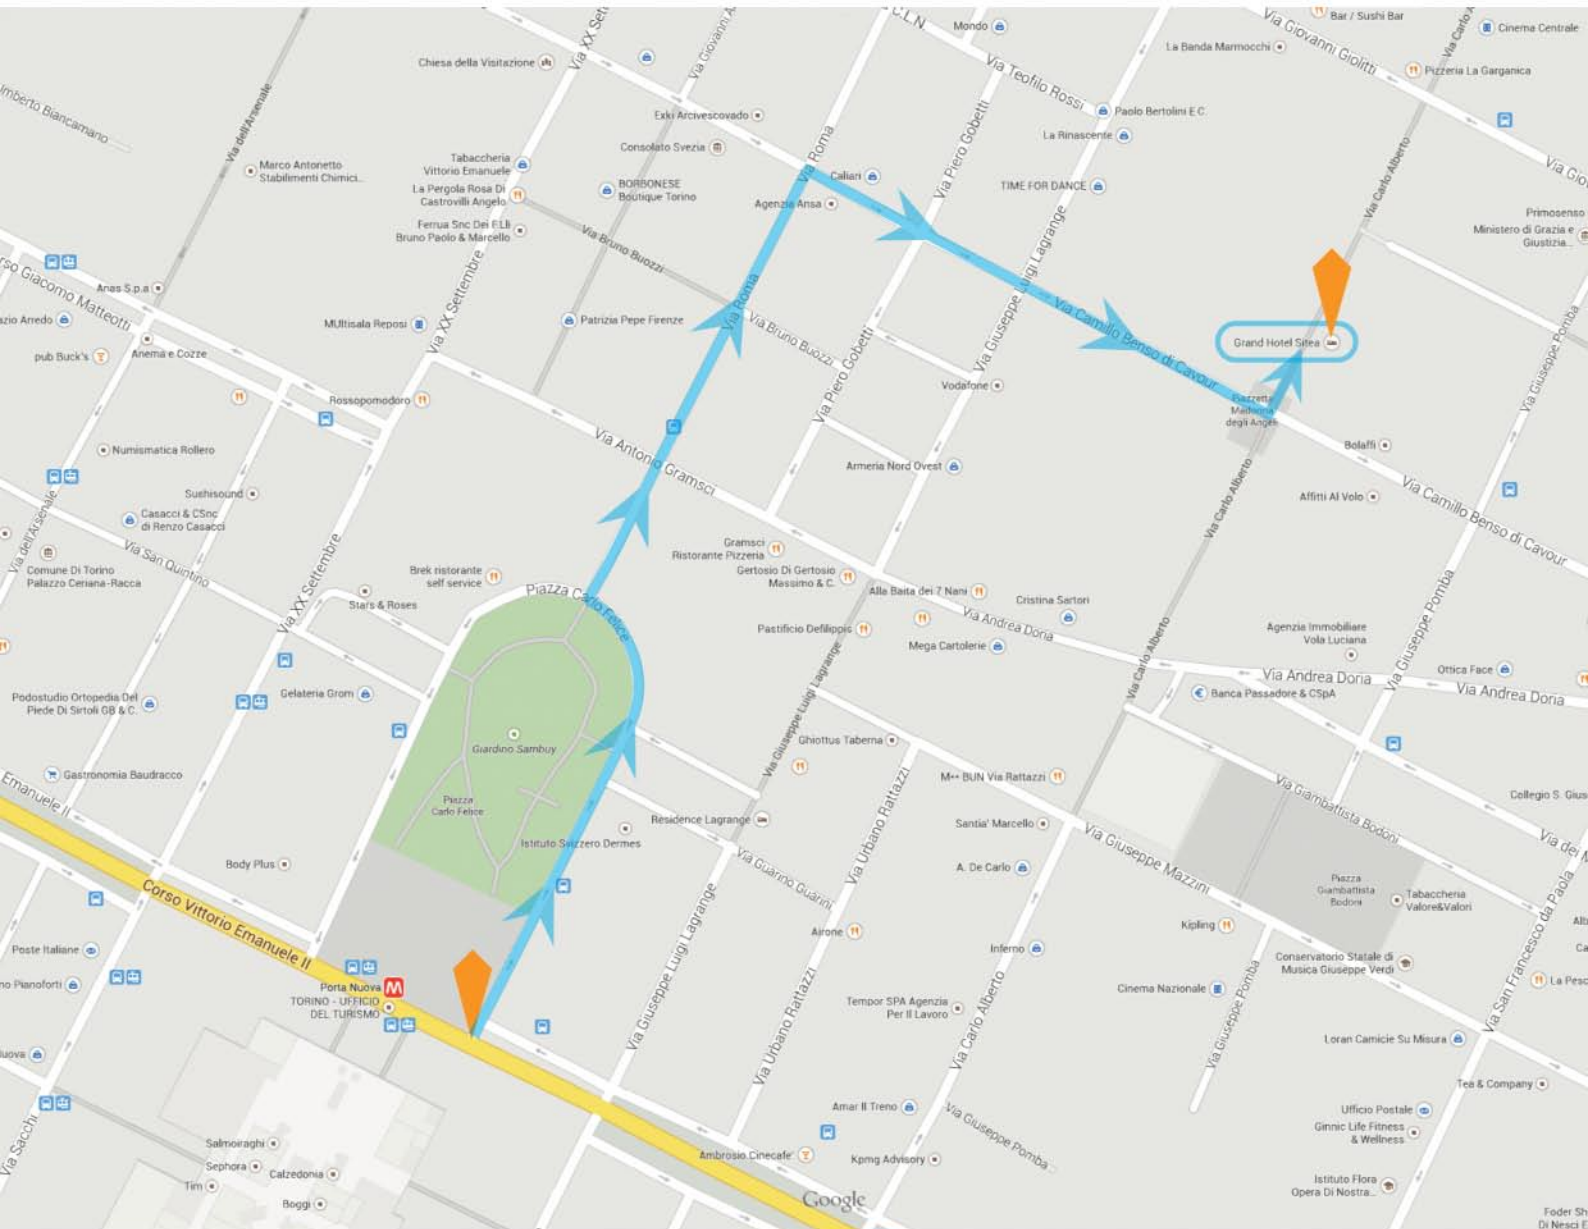

# GRAND HOTEL SITEA

## Percorso

- Da **Corso Vittorio Emanuele II**, fronte **stazione Porta Nuova**, svoltare in **piazza Carlo Felice**;
- Proseguire e imboccare **Via Roma**;
- Proseguire sino all'incrocio con **Via Camillo Benso Conte di Cavour**; qui svoltare a destra;
- Proseguire in **Via Camillo Benso Conte di Cavour** sino all'incrocio con **Via Carlo Alberto**;
- Svoltare a sinistra su **Via Carlo Alberto** - tratto pedonale - per raggiungere l'ingresso dell'Hotel.